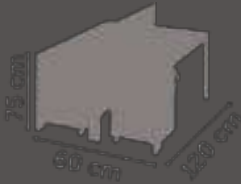

MÓDULO INDIVIDUAL TIPO SECRETARIAL

Módulo individual tipo secretarial con paneles de privacidad.
Estructura metálica tubular, tableros de aglomerado, cubierta de melamina, superficie totalmente cerrada libre de poros y resistente al desgaste superficial.
Sistema de fácil armado.